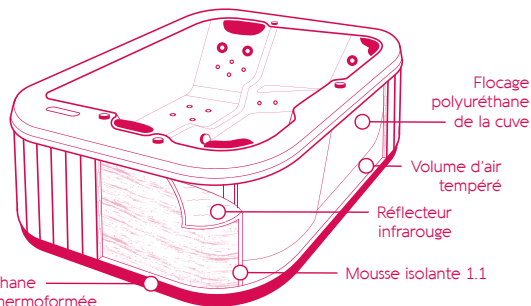

A

B

C

Le pouvoir des sens

A MASSAGE

La répartition des jets sur les postes de massage assis ou allongés a été spécialement étudiée pour garantir un bienfait optimal sur l'ensemble de votre corps.

Personnalisez votre massage grâce au réglage du débit d'air et d'eau des différents types de jets.

B HYDROTHERAPIE

L'eau chaude, en augmentant la température du corps, a des effets thérapeutiques majeurs : diminution des douleurs musculaires et articulaires, récupération physique accrue, apaisement des tensions du quotidien, détoxification de la peau et relaxation propice au sommeil récupérateur.

C CHROMOTHÉRAPIE

Les couleurs influencent notre état physique et psychique par la vue, mais aussi par le corps qui réagit aux longueurs d'ondes de chaque couleur. Grâce aux leds et à la cascade lumineuse multicolore, choisissez la couleur de l'eau de votre spa en fonction de votre état d'esprit et de l'expérience sensorielle souhaitée.

Le confort et la technologie

CONFORT THERMIQUE ET PHONIQUE

La triple isolation périmétrique permet de maintenir votre spa à bonne température en maîtrisant vos dépenses d'énergie. Cette technologie laisse accessible l'intégralité des pièces techniques afin d'en faciliter la maintenance.