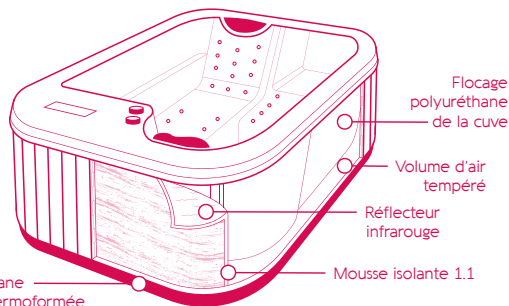

Le confort et la technologie

CONFORT THERMIQUE ET PHONIQUE