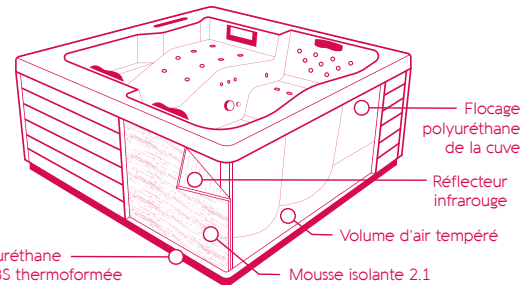

## CHROMOTHÉRAPIE

Les couleurs influencent notre état physique et psychique par la vue, mais aussi par le corps qui réagit aux longueurs d'ondes de chaque couleur. Grâce aux leds et à la cascade lumineuse multicolore, choisissez la couleur de l'eau de votre spa en fonction de votre état d'esprit et de l'expérience sensorielle souhaitée.

## MASSAGE DYNAMIQUE

Pour une puissance de massage décuplée, le Spa EVO140 est équipé d'un blower turbo propulsant de l'air chaud sous pression dans les buses de massage.