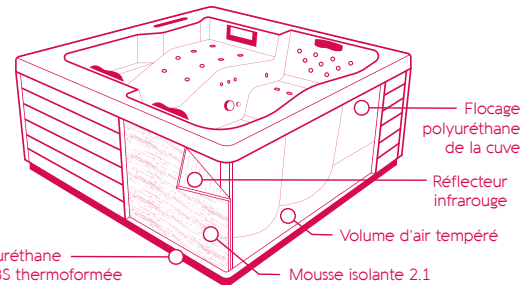

CHROMOTHÉRAPIE

Les couleurs influencent notre état physique et psychique par la vue, mais aussi par le corps qui réagit aux longueurs d'ondes de chaque couleur. Grâce aux leds et à la cascade lumineuse multicolore, choisissez la couleur de l'eau de votre spa en fonction de votre état d'esprit et de l'expérience sensorielle souhaitée.

La performance et la technologie

MASSAGE DYNAMIQUE

Pour une puissance de massage décuplée, le Spa EVO140 est équipé d'un blower turbo propulsant de l'air chaud sous pression dans les buses de massage.

CONFORT THERMIQUE ET PHONIQUE

La triple isolation périmétrique maintient votre spa à bonne température en maîtrisant vos dépenses d'énergie. Pour votre confort, les matériaux utilisés pour le spa présentent une excellente absorption acoustique. Sa couverture de forte épaisseur sécurise et facilite aussi son entretien.